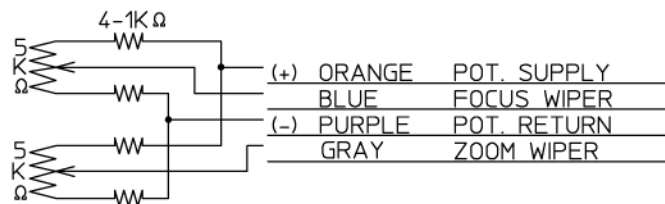

① POT. CABLE

② MOTOR CABLE

SPECIFICATION

1. USE	FOR 2/3" COLOR ,B/W CAMERA	
2. FOCAL LENGTH	f=11~77mm	
3. IRIS RANGE	F= 1.6 ~ 16	
4. IMAGE SIZE	ø11 (6.6x8.8)	
5. BACK FOCAL LENGTH	14.2mm in air	
6. FLANGE FOCAL LENGTH	17.526mm in air	
7. FOCUS RANGE	∞ ~ 1.5 m	
8. FIELD ANGLE	DIA.	(W) 53.1 ° (T) 8.1 °
	HQ.	43.3 ° 6.6 °
	VER.	32.9 ° 5.0 °
9. DISTORTION (TV)	-0.7 % 1.1 %	
10. LENS CONSTRUCTION	15 GROUPS 18 ELEMENTS	
11. CLEAR APERTURE	FRONT ø57 REAR ø14.4	
12. WEIGHT	760g	

尺度	1/1	承認	八木	製	富永
機種名	LMZ1177M3P-IR				
機種番	2/3" f11-77mm F1.6				
2010.02.26	作成年月日				